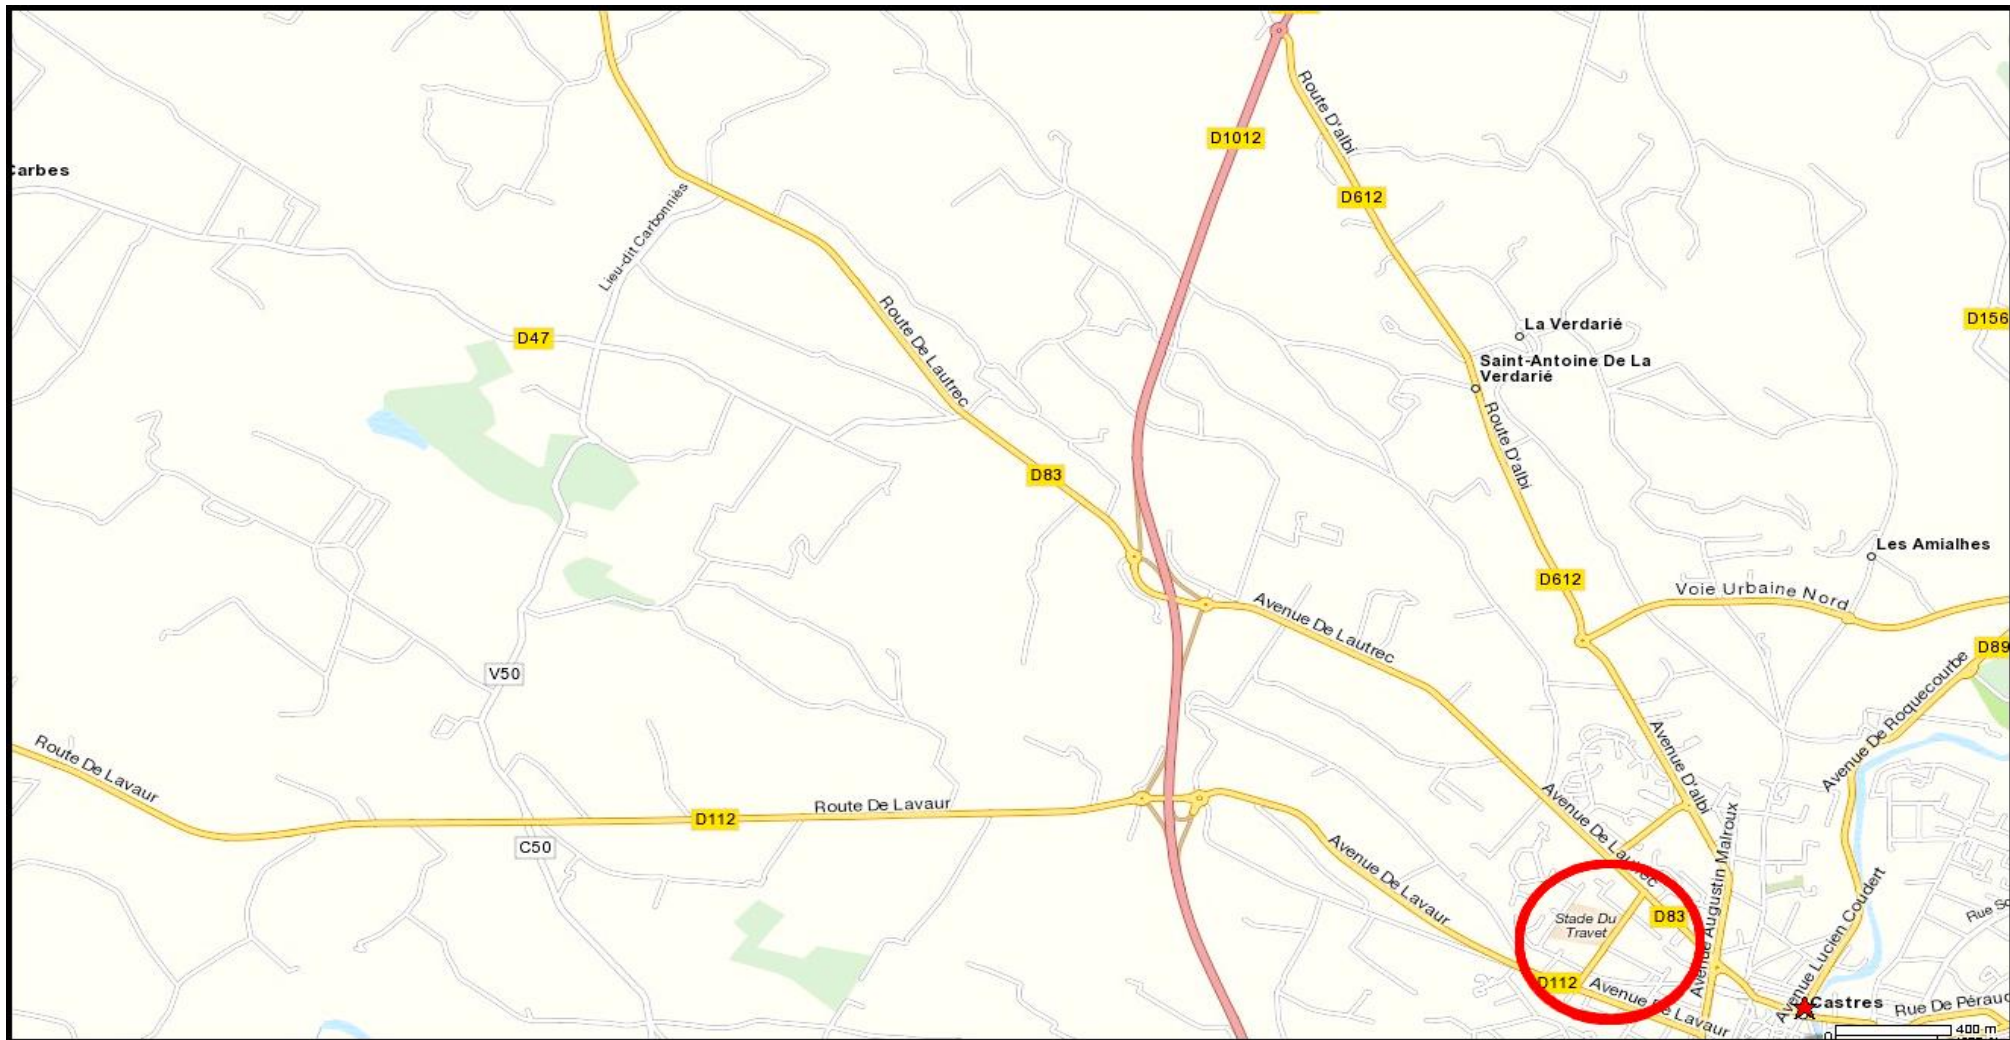

Arrivée à Castres par la rocade **D 1012**

Prendre la sortie **Castres - Le Travet**, puis toujours suivre la direction **Castres - Le Travet (D112)**

Entrée dans Castres par l'**avenue de Lavour** et au feu tourner à gauche puis remonter le Bd **Albert Thomas**.